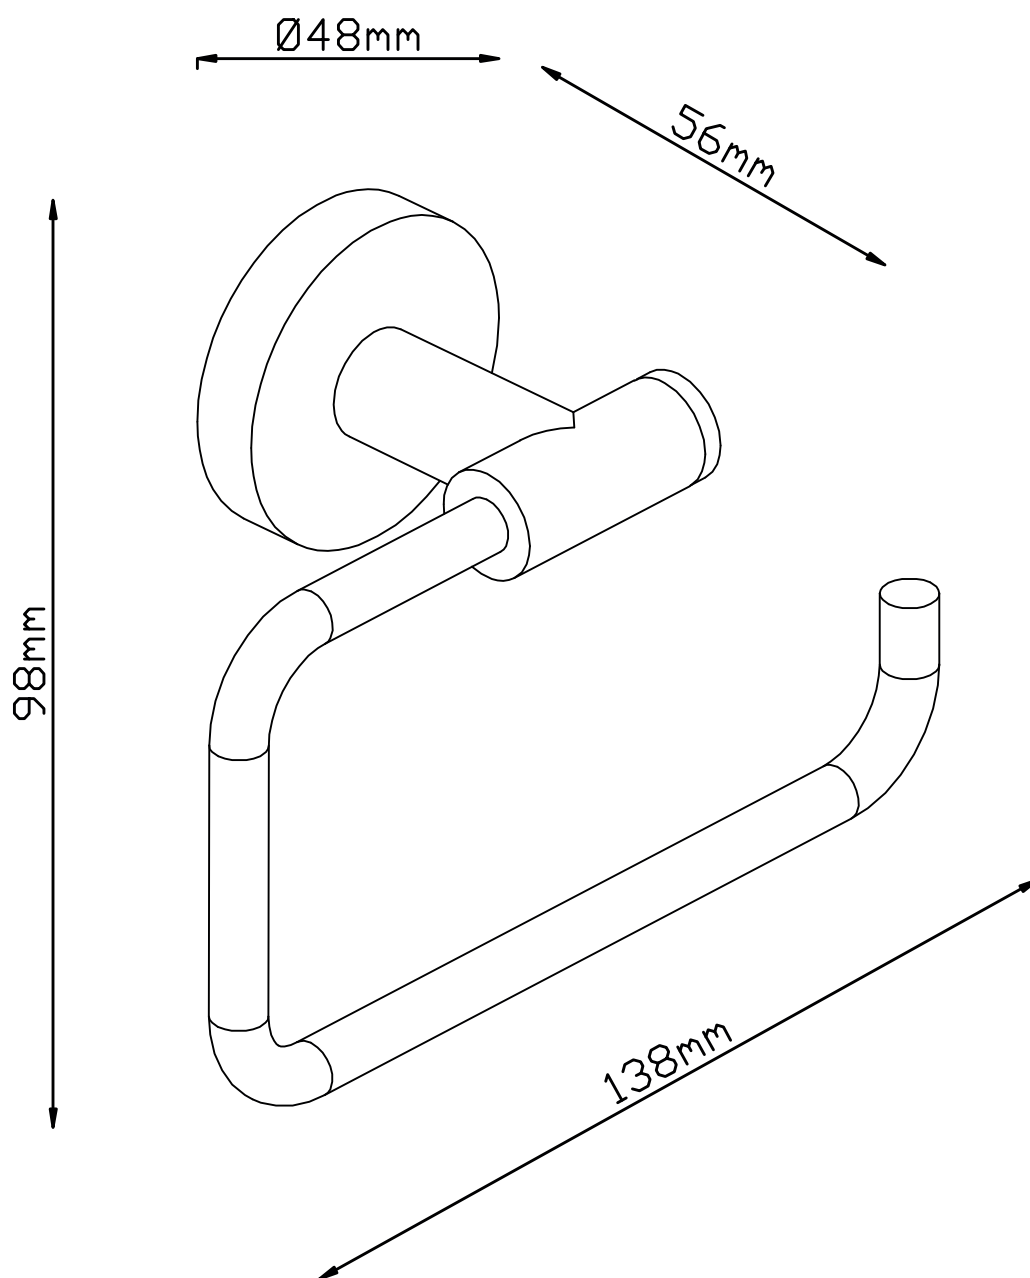

Luna

DK Monteringsvejledning
EN Installation instruction
DE Montageanleitung
SE Monteringsanvisning

Art. No: 57061, 57062, 57064, 57064BR,
VVS: 776475004, 776475011, 776475005

EDITION: 2024-04-05

LAVABO®

1. DK Indhold i pakken
 EN Contents of the package
 DE Inhalt des Pakets
 SE Innehållet i förpackningen

DK	Toiletrulleholder
EN	Toilet roll holder
DE	Toilettenpapier Halter
SE	Toalettrullehållare

DK	Vægmonteringskive
EN	Wall mounting disc
DE	Wandmontagescheibe
SE	Väggmonteringskiva

DK	2x rawplug M6
EN	2x rawplug
DE	2x Dübel M6
SE	2x rawplug M6

DK	2x M3 x 40 skrue PH2
EN	2x M3 x 40 screw PH2
DE	2x M3 x 40 Schraube PH2
SE	2x M3 x 40 skruv PH2

DK	PinoIskrue M5 x 8
EN	Spindle screw M5 x 8
DE	Spindelschraube M5 x 8
SE	Spindelskruv M5 x 8

DK	Unbrakonøgle 2,5 mm
EN	Allen key 2.5 mm
DE	Inbusschlüssel 2,5 mm
SE	Insexnyckel 2,5 mm